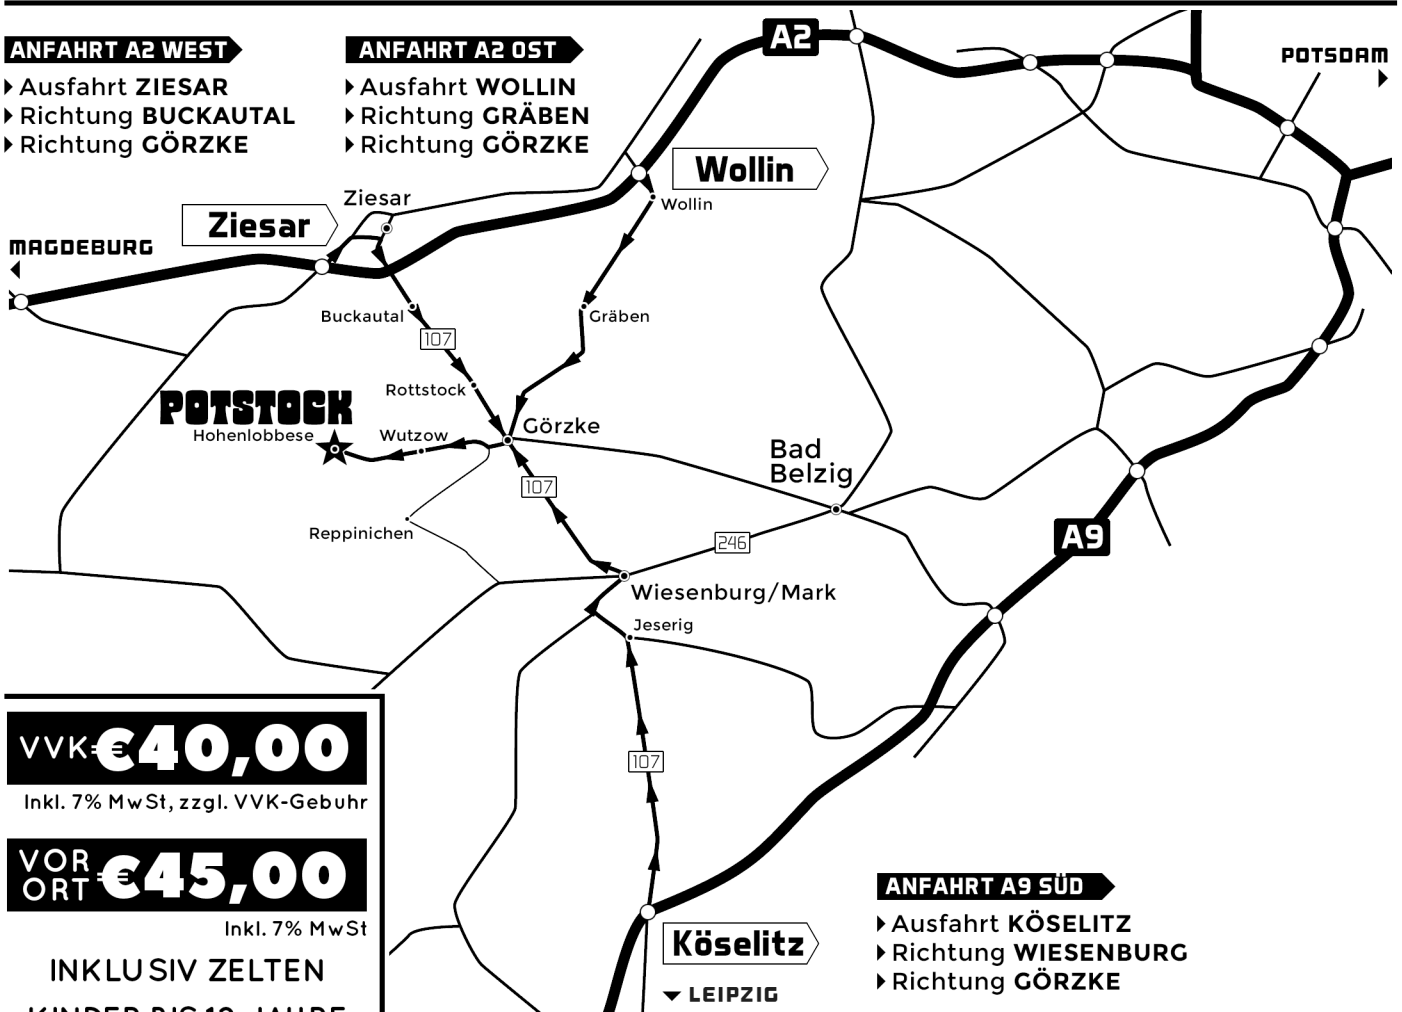

20 POTHEAD'S 26 POTSTOCK

DORFSTR. 1
14828 HOHENLOBBESE

26 & 27 JUNI

ANREISE AB
DONNERSTAG

**KOSTENLOSES
ZELTEN**

NUR MIT GÜLTIGER EINTRITTSKARTE

**ESSEN &
GETRÄNKE**

ZU FAIREN PREISEN

WALDWEG IST GESPERRT! EINFAHRT ZUM POTSTOCK NUR ÜBER HOHENLOBBESE

ANFAHRT A2 WEST

- ▶ Ausfahrt ZIESAR
- ▶ Richtung BUCKAUTAL
- ▶ Richtung GÖRZKE

ANFAHRT A2 OST

- ▶ Ausfahrt WOLLIN
- ▶ Richtung GRÄBEN
- ▶ Richtung GÖRZKE

ANFAHRT A9 SÜD

- ▶ Ausfahrt KÖSELITZ
- ▶ Richtung WIESENBURG
- ▶ Richtung GÖRZKE

VVK €40,00

Inkl. 7% MwSt, zzgl. VVK-Gebühr

VOR ORT €45,00

Inkl. 7% MwSt

INKLUSIV ZELTEN

**KINDER BIS 12 JAHRE
EINTRITT FREI!**