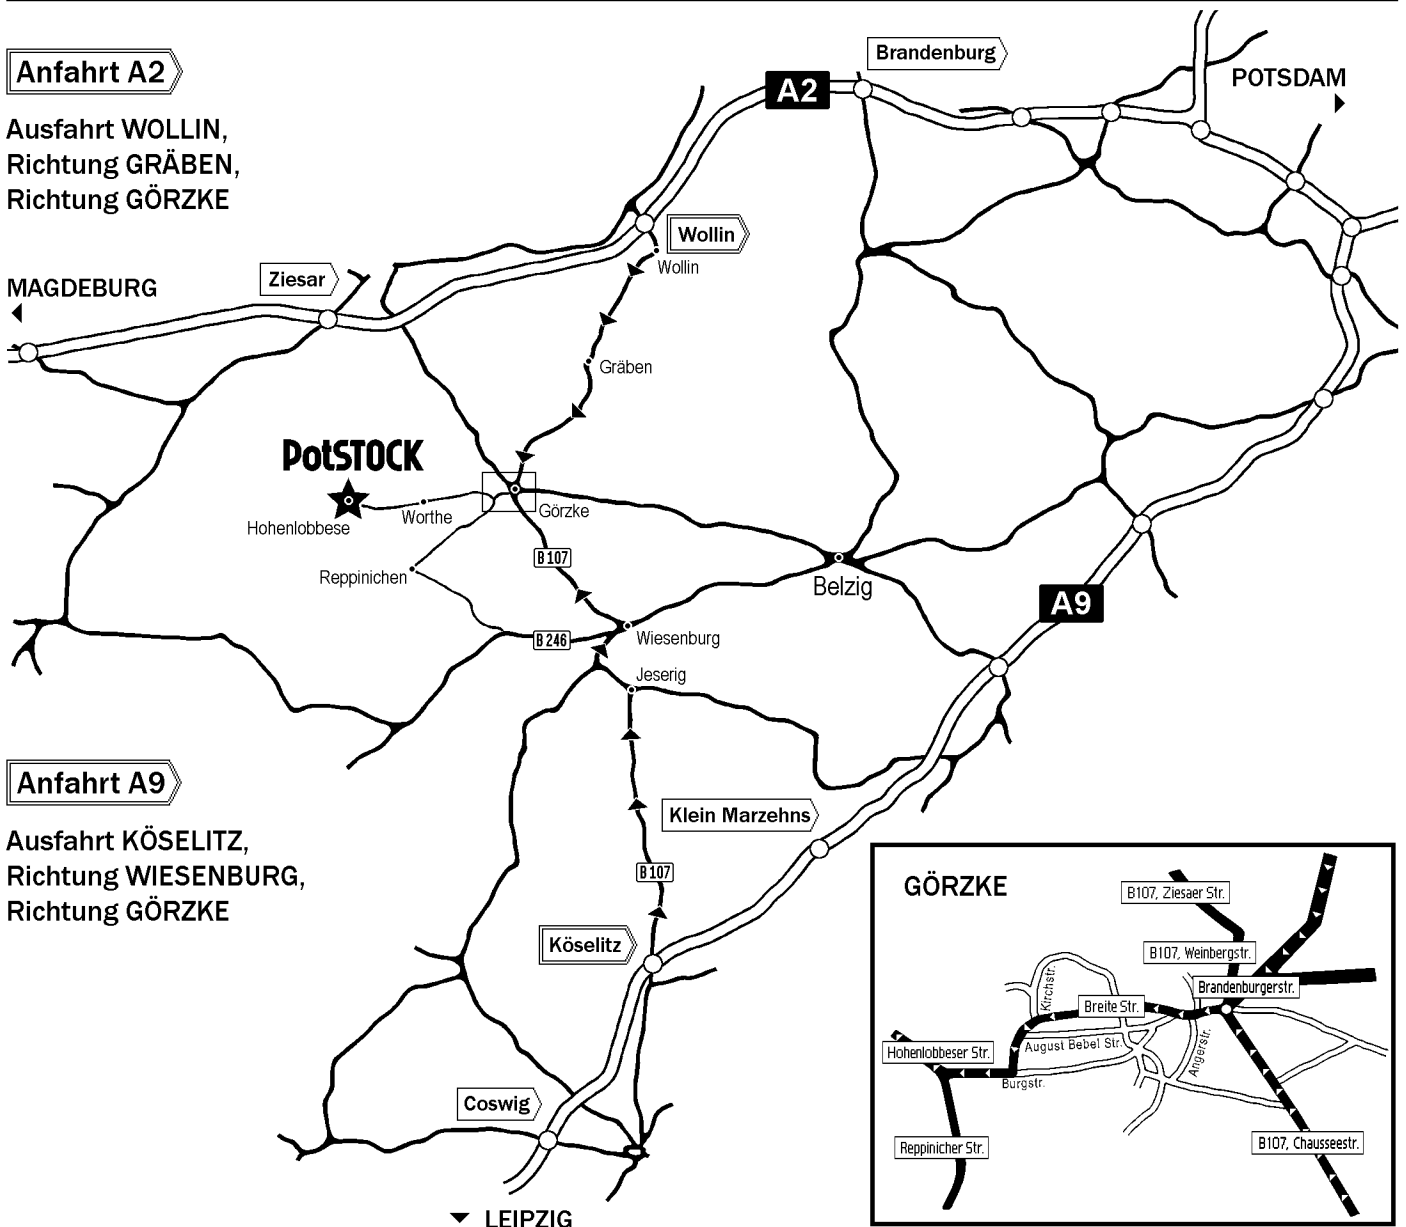

POTSTOCK²⁰₁₈

Dorfstr. 1, Hohenlobbese - Frühe Anreise möglich

SA. 13. JUNI ★ POTHEAD LIVE!

Show Beginn: 22:00 Uhr

Danach: TANZ UND FEIERN MIT **DJ LUZZO** BIS ZUM MORGENGRAUEN

=====**KOSTENLOSES ZELTEN**=====

WEITERE INFOS UNTER: www.potstock.com oder Tel. 030/692-54 35

Anfahrt A2

Ausfahrt WOLLIN,
Richtung GRÄBEN,
Richtung GÖRZKE

Anfahrt A9

Ausfahrt KÖSELITZ,
Richtung WIESENBURG,
Richtung GÖRZKE