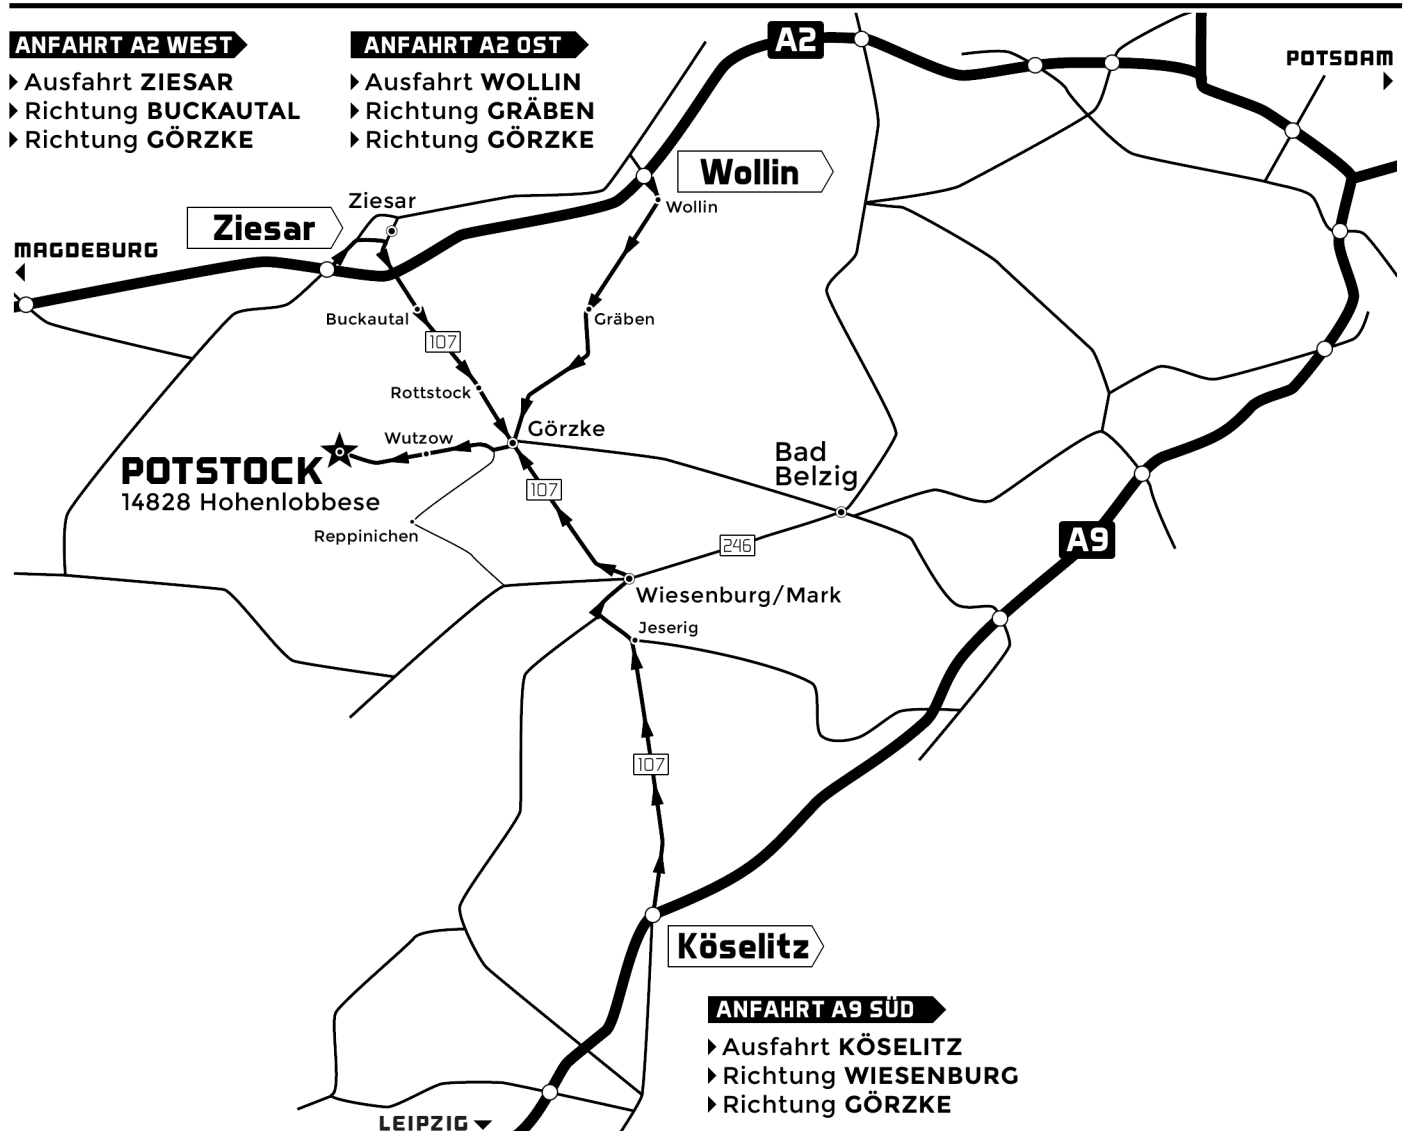

Dorfstr. 1
14828 Hohenlobbese

Anreise ab
Donnerstag

POTHEAD'S POTSTOCK

20 18
SA.16.JUNI

**KOSTENLOSES
ZELTEN**

nur mit Eintrittskarte

**GASTSTÄTTE
ZUR ERHOLUNG**

FR 18-22, SA 12-18 Uhr

EINLASS

22 Uhr

SHOW BEGINN

Danach

D.J. VOSSI

ANFAHRT A2 WEST

- ▶ Ausfahrt ZIESAR
- ▶ Richtung BUCKAUTAL
- ▶ Richtung GÖRZKE

ANFAHRT A2 OST

- ▶ Ausfahrt WOLLIN
- ▶ Richtung GRÄBEN
- ▶ Richtung GÖRZKE

WALD IST GESPERRT!

EINFAHRT ZUM POTSTOCK NUR ÜBER HOHENLOBBESE

VVK €22,00 VOR ORT €26,00 (Kinder bis 12 Jahre Eintritt frei)

ALLE INFOS: www.potstock.com